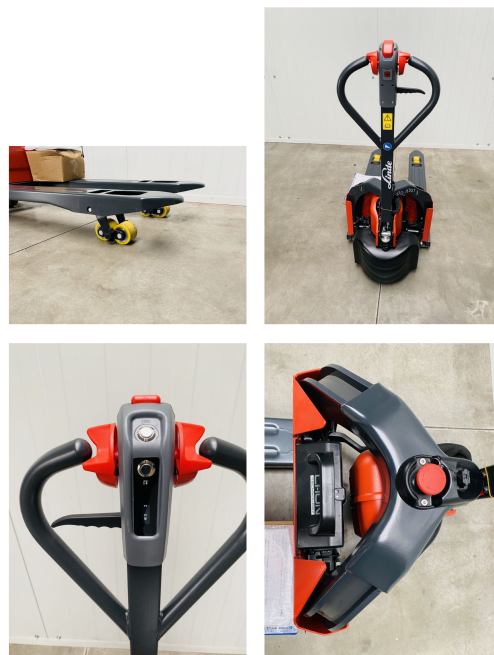

Fleischmann Fördertechnik | Brühlweg 6 | 67483 Edesheim

Fleischmann Fördertechnik e.K.
Brühlweg 6
67483 Edesheim

Linde MT 12 NEU

Tragkraft: 1200 kg
Hubhöhe: 115 mm
Baujahr: 2022
Antriebsart: Elektro
Tech. Zustand: Neu
Optischer Zustand: Neu
Gabellänge: 1150 mm

Tel.: +49 (0) 6323/94 92 93 0
Fax: +49 (0) 6323/94 92 93 1
E-Mail: info@fleischmann-foerdertechnik.de
Web: www.fleischmann-foerdertechnik.de

Com Nr.: DG1330
Reifen vorne: Polyurethan
Reifen hinten: Polyurethan
Batterie: Li-On Technik, 2022, 24V, 20Ah, 80 - 100%

Extras:

Neugerät, ab Lager lieferbar, inkl. UVV Prüfung Bei weiteren Fragen rufen Sie uns gerne an. Wir haben neben diesem Modell noch ca. 150 andere Flurförderfahrzeuge an Lager. Besuchen Sie unsere Homepage www.fleischmann-foerdertechnik.de Leasing & Finanzierung sowie eine Lieferung zu günstigen Konditionen fragen wir gerne für Sie an. Eine Inzahlungnahme von Linde Geräten ist ebenfalls möglich ☐ auch ohne dass Sie ein Gerät bei uns erwerben. *** Ausgewiesene Betriebsstunden wurden zum Stand des Einstelldatums abgelesen *** *** Zwischenverkauf, Änderungen und Irrtümer vorbehalten *** *** Preise auf Kleinanzeigen sind Bruttopreise inkl. MwSt ***

Preis: 1.790,00 € (zzgl. MwSt.) (Zwischenverkauf vorbehalten)