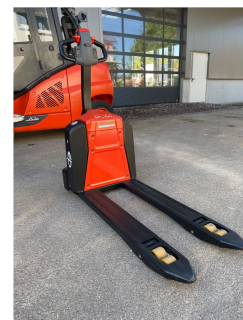

Fleischmann Fördertechnik | Brühlweg 6 | 67483 Edesheim

Fleischmann Fördertechnik e.K.
Brühlweg 6
67483 Edesheim

EP EPL 154 NEU

Tragkraft: 1500 kg
Hubhöhe: 115 mm
Baujahr: 2022
Antriebsart: Elektro
Tech. Zustand: Neu
Optischer Zustand: Neu
Gabellänge: 1150 mm

Tel.: +49 (0) 6323/94 92 93 0
Fax: +49 (0) 6323/94 92 93 1
E-Mail: info@fleischmann-foerdertechnik.de
Web: www.fleischmann-foerdertechnik.de

Com Nr.: FF1180
Reifen vorne: Polyurethan
Reifen hinten: Polyurethan
Batterie: Li-On Technik , 2022, 24V, 30Ah, 80 - 100%

Extras:

Neugerät, Übergabe mit neuer FEM 4.004 Prüfung inkl. Prüfbuch, Bedienungsanleitung Bei weiteren Fragen rufen Sie uns gerne an. Wir haben neben diesem Modell noch ca. 150 andere Flurförderfahrzeuge an Lager. Besuchen Sie unsere Homepage www.fleischmann-foerdertechnik.de Leasing & Finanzierung sowie eine Lieferung zu günstigen Konditionen fragen wir gerne für Sie an. Eine Inzahlungnahme von Linde Geräten ist ebenfalls möglich ☐ auch ohne dass Sie ein Gerät bei uns erwerben. *** Ausgewiesene Betriebsstunden wurden zum Stand des Einstelldatums abgelesen ***
Zwischenverkauf, Änderungen und Irrtümer vorbehalten *** Preise auf Kleinanzeigen sind Bruttopreise inkl. MwSt ***

Preis: 2.690,00 € (zzgl. MwSt.) (Zwischenverkauf vorbehalten)