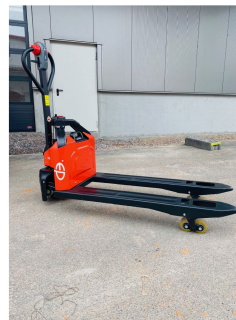

Fleischmann Fördertechnik | Brühlweg 6 | 67483 Edesheim

Fleischmann Fördertechnik e.K.
Brühlweg 6
67483 Edesheim

EP EPT12-EZ Pro NEU

Tragkraft: 1200 kg
Hubhöhe: 115 mm
Baujahr: 2022
Antriebsart: Elektro
Tech. Zustand: Neu
Optischer Zustand: Neu
Gabellänge: 1150 mm

Tel.: +49 (0) 6323/94 92 93 0
Fax: +49 (0) 6323/94 92 93 1
E-Mail: info@fleischmann-foerdertechnik.de
Web: www.fleischmann-foerdertechnik.de

Com Nr.: FF1181
Reifen vorne: Polyurethan
Reifen hinten: Polyurethan
Batterie: Li-On Technik, 2020, 24V, 20Ah, 80 - 100%

Extras:

Neugerät, ab Lager lieferbar, inkl. UVV Prüfung Bei weiteren Fragen rufen Sie uns gerne an. Wir haben neben diesem Modell noch ca. 150 andere Flurförderfahrzeuge an Lager. Besuchen Sie unsere Homepage www.fleischmann-foerdertechnik.de Leasing & Finanzierung sowie eine Lieferung zu günstigen Konditionen fragen wir gerne für Sie an. Eine Inzahlungnahme von Linde Geräten ist ebenfalls möglich ☐ auch ohne dass Sie ein Gerät bei uns erwerben. *** Ausgewiesene Betriebsstunden wurden zum Stand des Einstelldatums abgelesen *** *** Zwischenverkauf, Änderungen und Irrtümer vorbehalten *** Preise auf Kleinanzeigen sind Bruttopreise inkl. MwSt ***

Preis: 1.950,00 € (zzgl. MwSt.) (Zwischenverkauf vorbehalten)