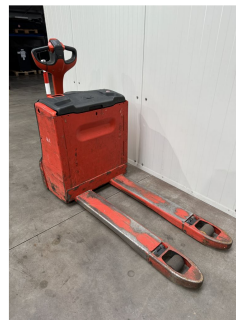

Fleischmann Fördertechnik | Brühlweg 6 | 67483 Edesheim

Fleischmann Fördertechnik e.K.
Brühlweg 6
67483 Edesheim

Linde T 16

Tragkraft: 1600 kg
Baujahr: 2012
Betriebsstunden: 4452
Antriebsart: Elektro
Tech. Zustand: gut
Optischer Zustand: gut
Gabellänge: 1150 mm

Tel.: +49 (0) 6323/94 92 93 0
Fax: +49 (0) 6323/94 92 93 1
E-Mail: info@fleischmann-foerdertechnik.de
Web: www.fleischmann-foerdertechnik.de

Com Nr.: FF2025a

Batterie: Hawker, 2012, 24V, 250Ah, 40 - 60%

Extras:

Übergabe mit neuer FEM 4.004 Prüfung inkl. Prüfbuch Bei weiteren Fragen rufen Sie uns gerne an. Wir haben neben diesem Modell noch ca. 150 andere Flurförderfahrzeuge an Lager. Besuchen Sie unsere Homepage www.fleischmann-foerdertechnik.de Leasing & Finanzierung sowie eine Lieferung zu günstigen Konditionen fragen wir gerne für Sie an. Eine Inzahlungnahme von Linde Geräten ist ebenfalls möglich ☐ auch ohne dass Sie ein Gerät bei uns erwerben. *** Ausgewiesene Betriebsstunden wurden zum Stand des Einstelldatums abgelesen *** *** Zwischenverkauf, Änderungen und Irrtümer vorbehalten *** *** Preise auf Kleinanzeigen sind Bruttopreise inkl. MwSt ***

Preis: 1.300,00 € (zzgl. MwSt.) (Zwischenverkauf vorbehalten)